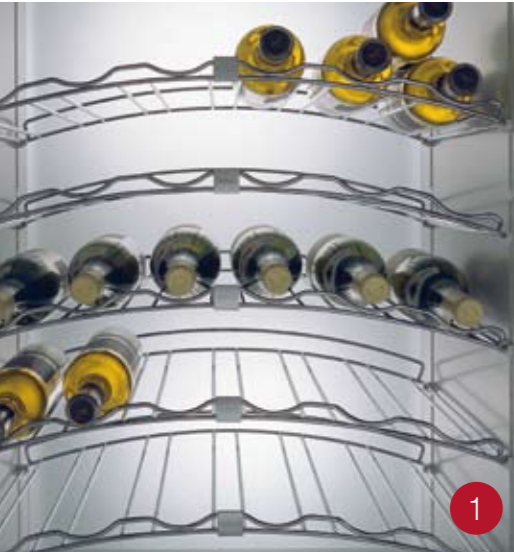

1

2

3

4

5

6

7

8

9

10

11

12

13

14

15

16

17

18

19

20

21

22

De MultiMatic interieurelementen. Doet u mee met indelen? **1** Het flessenrek **2** De glazenhouder voor glazen op voet **3** Het driedelige uittrekelement met stootbescherming voor zilveren bestek **4** De flexibele kastplank **5** De houder voor gebruikte theedoeken **6** De scheidingsstangen **7** Het fixeerrak **8** De glazen voorraadbokalen **9** De houder voor filterzakjes **10** De kruidenrekken **11** De haak voor alles wat opgehangen kan worden, zoals handdoeken, servetten, draagtasjes, elastiekjes etc. **12** De clips en spanbanden **13** De houder die bakblikken, roosters, snijplanken en onderzetters opruimt **14** De houder voor pannendeckels **15** De slimme houder die verschillend gevormde deksels van plastic bakjes verzamelt **16** De precisieweegschaal **17** De keukenrollhouder **18** De foliehouder **19** Het magneetbord **20** Het voorraadrekje **21** De houder voor Nespresso koffiecups **22** De zaklamphouder met een Maglite zaklamp